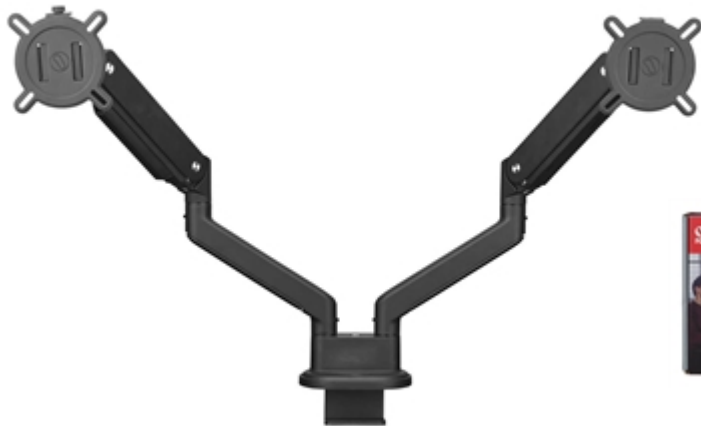

ONE FOR ALL DM4210 SOPORTE SOLID LINE UNIVERSAL MONITOR DOBLE BRAZO NEGRO

Los soportes para monitores Solid ofrecen una instalación sin complicaciones y un sólido sistema de sujeción para su monitor de PC, combinando materiales de alta calidad, herramientas de montaje integradas y un diseño robusto. ¿No sabe con certeza si el brazo para monitor será compatible con su escritorio? No busque más. **Gracias a nuestro versátil método de montaje con soporte u ojal logrará un ajuste e instalación perfectos en cualquier escritorio.** Disfrute con total tranquilidad de una oficina ordenada con nuestra solución de montaje fiable y adaptable.

- **Tamaño de pantalla: 13-35" / 33-89 cm.**
- **Medidas VESA: 75x75/100x100.**
- **Movimiento giratorio 360°C.**
- **Inclinación 70°C.**
- **Peso máximo: 10 kg.**
- Distancia a la pared (min.) 6.7 cm.
- Distancia a la pared (máx.) 56.4 cm.
- Extensión máxima 51 cm.
- Ajuste de altura vertical total 24 cm.
- Grosor mínimo de la mesa (abrazadera) 1 cm.
- Grosor máximo de la mesa (abrazadera) 5 cm.
- Admite pantallas curvas.
- Admite pantallas ultra anchas.
- Altura ajustable.
- Nivelación después de la instalación.
- Gestión de cables.
- Compatible con los soportes para portátiles / tablets One For All.
- **Materiales para el montaje incluidos.**

<https://marketinginfo.es/soporte-solid-line-universal-monitor-doble-brazo-negro-dm4210-guia-instalacion.html>

DATOS LOGÍSTICOS:

Código de Barras: 8716184077678

Unidades de Embalaje: 2

Medidas producto (An-Al-Pr): 12,00 X 51,70 X 100,80 cm

Universal
100 x 100 max